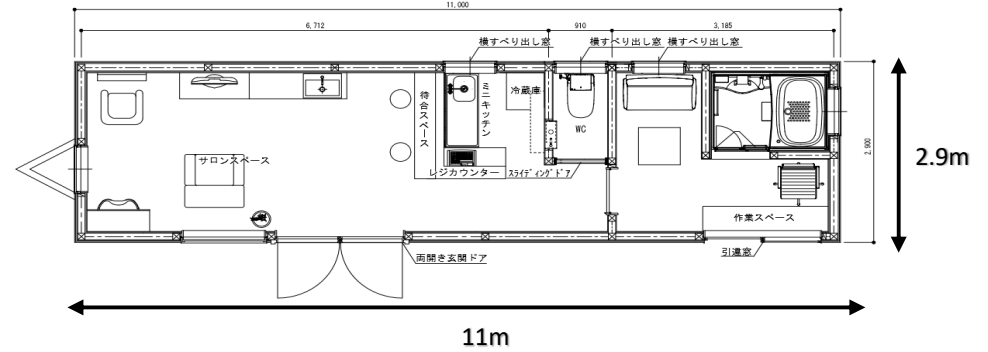

Ugoku-SHOP 2.9 × 11ver

マツエクサロン

APPEARANCE
外観

INTERIOR
内装

INTERIOR
内装

参考価格

※各地域により製作可能サイズの規定がございます。詳細はお尋ね下さい。

PRICE ￥6,300,000

(※税別、搬入、設置、申請、付帯設備、外構費、エアコン等別途、照明込)

SPEC/EQUIPMENT 仕様/設備

床: 無垢材

屋根: ガルバリウム鋼板

ユニットバス1216

トイレ/手洗い

Ugoku-SHOP

バージョン タイプ		2.9 × 11ver マツエクサロン
全体	寸法	全幅2.9m × 全長11m
	構造	シャーシ/鉄骨 本体/在来木造
	壁断熱材	高性能住宅用グラスウール 105mm
	天井断熱	高性能住宅用グラスウール 180mm
	床断熱材	A種押出法ポリスチレンフォーム保温板3種 100mm
	外装材	金属サイディング
	屋根	ガルバリウム鋼板
	サッシ・玄関ドア	高性能断熱窓
	給湯機	エコジョーズ/追い炊き機能付
	洗面化粧台	面開きタイプ
サロンスペース	玄関ドア	クロス仕上げ
	天井仕上げ	クロス仕上げ
	床仕上げ	無垢材
	壁仕上げ	クロス仕上げ
キッチンスペース	家具	ポリ合板/オリジナル
	洗面化粧台	ポリ合板/オリジナル
プライベートルーム	キッチン	ポリ合板/オリジナル
	家具	ポリ合板/オリジナル
ユニットバス	天井仕上げ	クロス仕上げ
	床仕上げ	クロス仕上げ
	壁仕上げ	クロス仕上げ
	作業スペース	メラミン化粧板/オリジナル
	トイレ	HouseTec フェリテ
トイレ	タンクレス便器	Panasonic アラウー/S
	手洗い器	Panasonic アラウー/手洗い